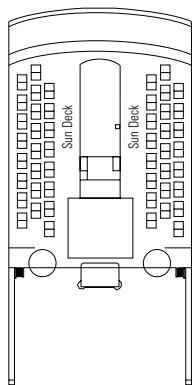

## DECK PLAN

795 CABINS | 2199 GUESTS

**13**  
SUN DECK / MINIGOLF

**12**  
ROSSINI

**11**  
VIVALDI

**10**  
BELLINI